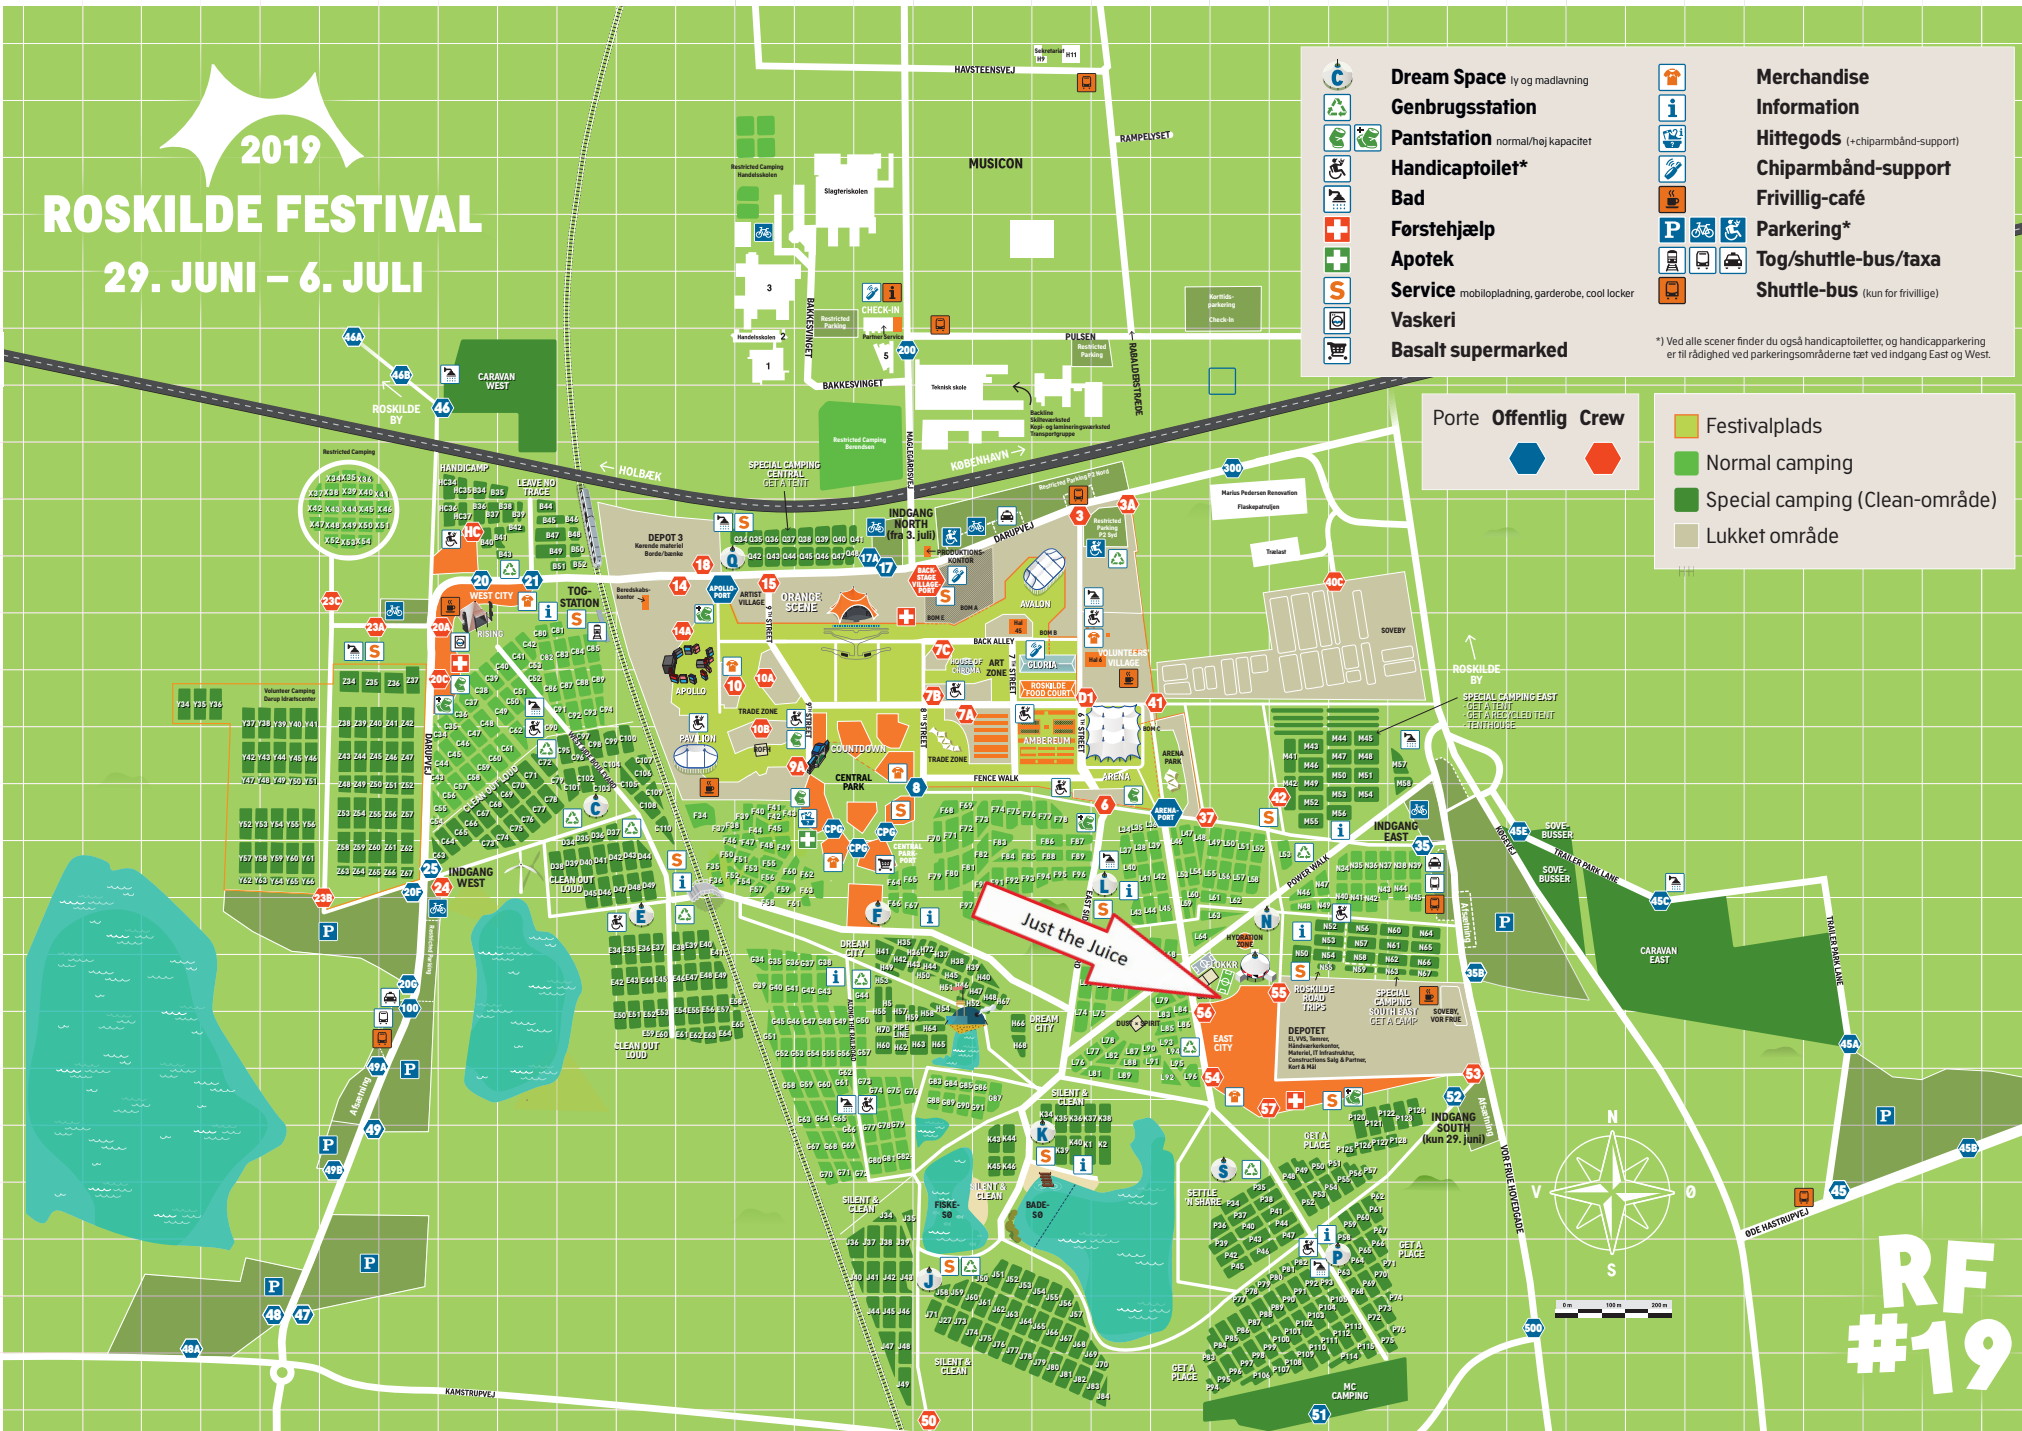

2019 ROSKILDE FESTIVAL 29. JUNI – 6. JULI

	Dream Space ly og madlavning		Merchandise
	Genbrugsstation		Information
	Pantstation normal/høj kapacitet		Hittedogs (+chipambånd-support)
	Handicaptoliet*		Chipambånd-support
	Bad		Frivillig-café
	Førstehjælp		Parkering*
	Apotek		Tog/shuttle-bus/taxa
	Service mobilopladning, garderobe, cool locker		Shuttle-bus (kun for frivillige)
	Vaskeri		
	Basalt supermarket		

*) Ved alle scener finder du også handicaptolietter, og handicapparkering er til rådighed ved parkeringsområderne tæt ved Indgang East og West.

Porte **Offentlig Crew**

Festivalplads
 Normal camping
 Special camping (Clean-område)
 Lukket område

**RF
#19**